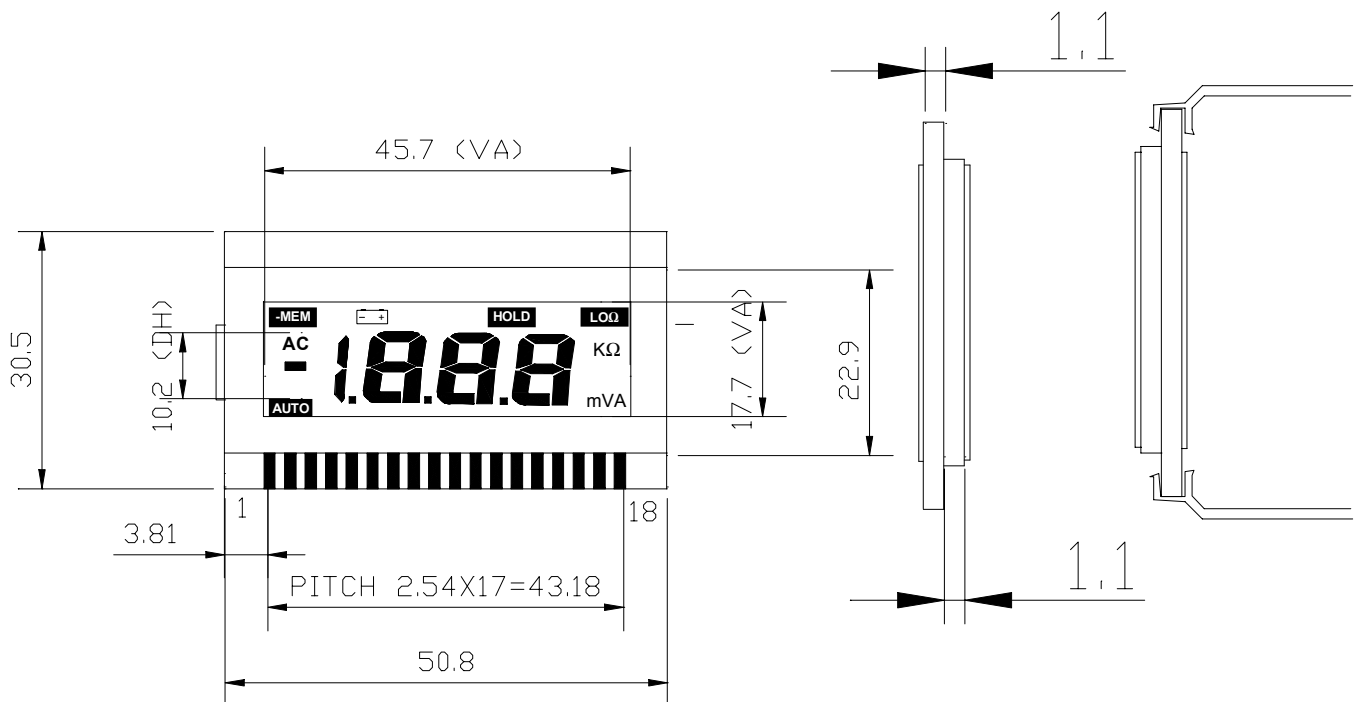

FOCUS DISPLAY SOLUTIONS

WWW.FOCUSLCD.COM

FDS(50.8x30.5)MAV02S

Pin No.	COM1	COM2	COM3	Pin No.	COM1	COM2	COM3
1	S3	-MEM		10	1f	1e	NC
2	AC	—	AUTO	11	1a	1g	1d
3	4b	4c	4DP	12	1b	1c	NC
4	3f	3e	NC	13	HOLD	K	M
5	3a	3g	3d	14	NC	Ω	V
6	3b	3c	3DP	15	NC	LOΩ	A
7	2f	2e	NC	16			COM3
8	2a	2g	2d	17		COM2	
9	2b	2c	2DP	18	COM1		