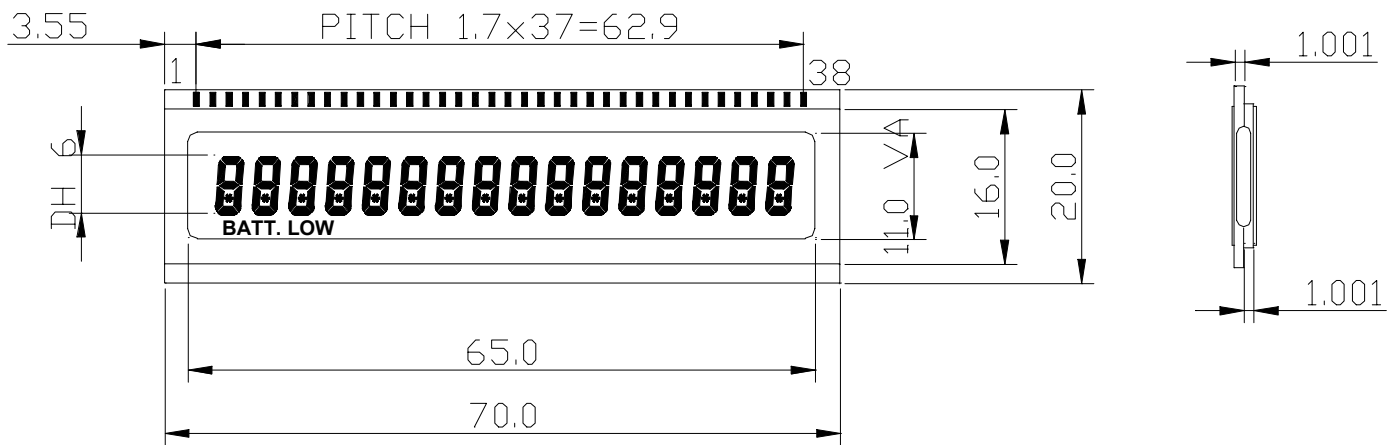

FOCUS DISPLAY SOLUTIONS

WWW.FOCUSLCD.COM

FDS(70.0x20.0)MBE02S

Pin No.	COM1	COM2	COM3	COM4	COM5	Pin No.	COM1	COM2	COM3	COM4	Pin No.	COM1	COM2	COM3	COM4
1					COM5	14	11a	11b	11c	11h	27	4f	4g	4e	4d
2					BATT LOW	15	10f	10g	10e	10d	28	4a	4b	4c	4h
3	16f	16g	16e	16d		16	10a	10b	10c	10h	29	3f	3g	3e	3d
4	16a	16b	16c	16h		17	9f	9g	9e	9d	30	3a	3b	3c	3h
5	15f	15g	15e	15d		18	9a	9b	9c	9h	31	2f	2g	2e	2d
6	15a	15b	15c	15h		19	8f	8g	8e	8d	32	2a	2b	2c	2h
7	14f	14g	14e	14d		20	8a	8b	8c	8h	33	1f	1g	1e	1d
8	14a	14b	14c	14h		21	7f	7g	7e	7d	34	1a	1b	1c	1h
9	13f	13g	13e	13d		22	7a	7b	7c	7h	35	COM1			
10	13a	13b	13c	13h		23	6f	6g	6e	6d	36		COM2		
11	12f	12g	12e	12d		24	6a	6b	6c	6h	37			COM3	
12	12a	12b	12c	12h		25	5f	5g	5e	5d	38				COM4
13	11f	11g	11e	11d		26	5a	5b	5c	5h					